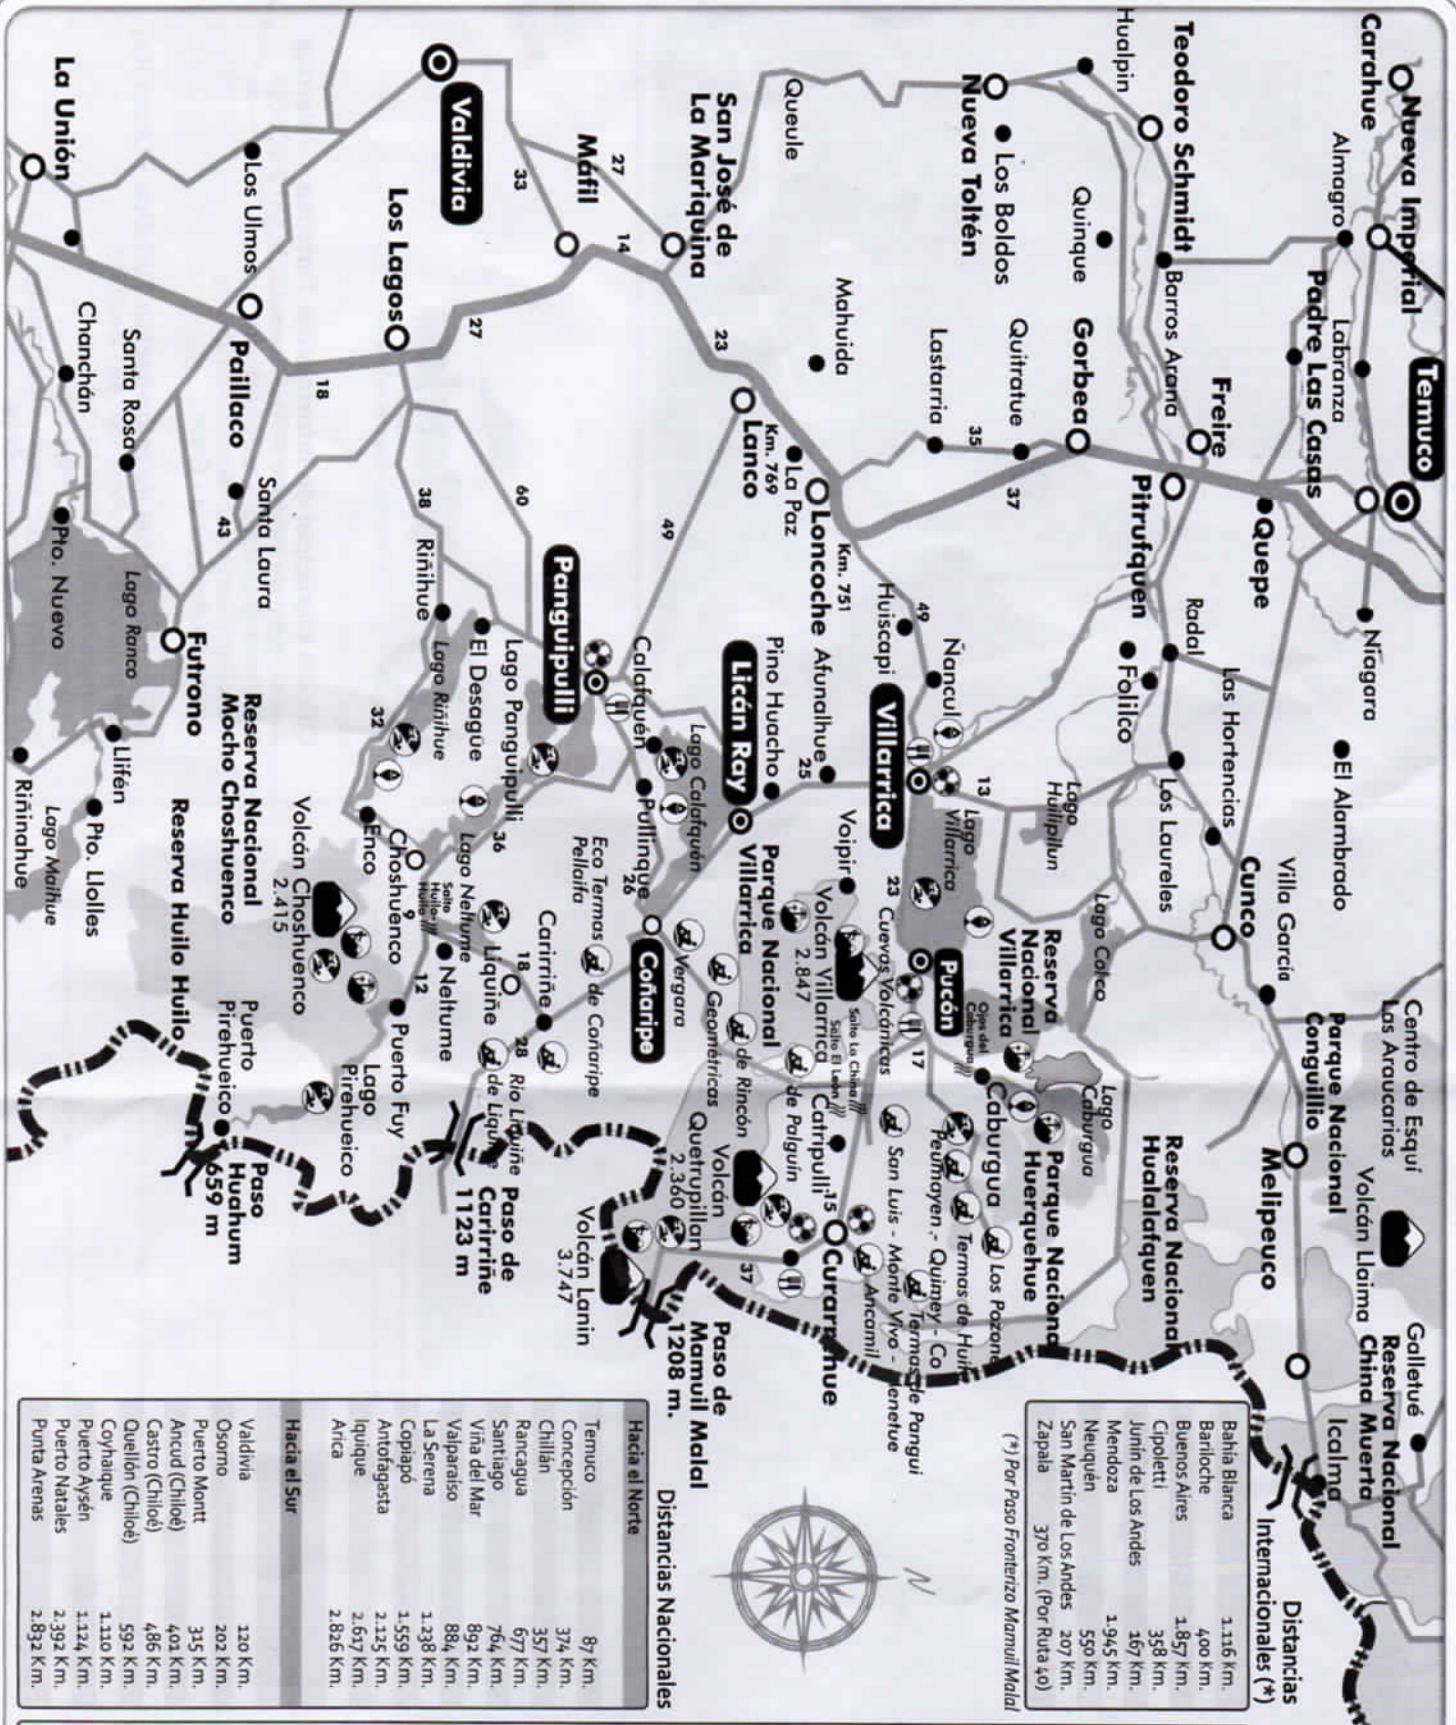

# Mapa Zona Lacustre

**Distancias Internacionales (\*)**

(\*) Por Paso Fronterizo Mammil Malal

Bahía Blanca	1.116 Km.
Bariloche	400 Km.
Buenos Aires	1.887 Km.
Cipolletti	358 Km.
Junín de los Andes	167 Km.
Mendoza	1.945 Km.
Neuquén	550 Km.
San Martín de los Andes	207 Km.
Zapala	370 Km. (Por Ruta 40)

**Distancias Nacionales**

Hacia el Norte

Temuco	87 Km.
Concepción	374 Km.
Chillán	357 Km.
Rancagua	677 Km.
Santiago	764 Km.
Vina del Mar	892 Km.
Valparaiso	884 Km.
La Serena	1.238 Km.
Copiapó	1.559 Km.
Antofagasta	2.125 Km.
Iquique	2.617 Km.
Arica	2.826 Km.

Hacia el Sur

Valdivia	120 Km.
Osorno	202 Km.
Puerto Montt	315 Km.
Ancud (Chiloé)	401 Km.
Castro (Chiloé)	486 Km.
Quellón (Chiloé)	592 Km.
Coyhaique	1.110 Km.
Puerto Aysén	1.124 Km.
Puerto Natales	2.392 Km.
Punta Arenas	2.832 Km.